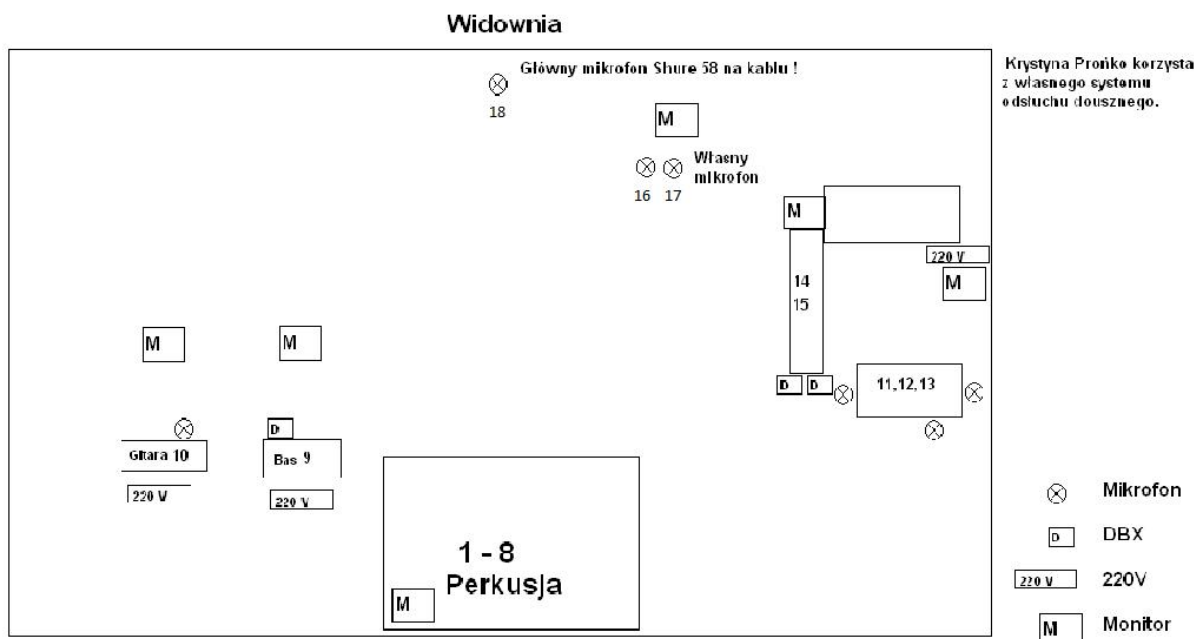

KONCERT Z ZESPOŁEM –Wymagana scena: najmniejsza o wymiarach 5 x 7m .

Repertuar to niezwykła mieszanka największych hitów (między innymi: Małe tęsknoty, Deszcz w Cisnej, Jesteś lekiem na całe zło, Poranne łyzy, Papierowe ptaki, Niech moje serce kołysze cię do snu), starych przebojów w nowych aranżacjach (np. Pierwszy siwy włos , Dzisiaj nagle wymyśliłam cię), a także piosenki z najnowszej płyty; Lubię, Dążenie, Czas łaska miłości ...

Orientacyjne ustawienie na scenie:

- | | |
|---------------|---|
| 1. stopa mic | 10.gitara mic |
| 2. werbel mic | 11. |
| 3. werbel mic | 12 |
| 4. HH mic | 13. |
| 5. Tom 1 mic | 14.Klawisze DBX |
| 6. Tom 2 mic | 15.Klawisze DBX |
| 7. OHL mic | 16. |
| 8. OHR mic | 17. |
| 9. Bas DBX | 18. VOC KRYSZYNA Shure KSM 9 bezprzewodowy |